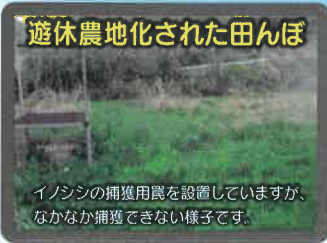

日本の農業を守ります  
遊休農地対策

お見合い大作戦 Part 47

# 棚田田植え体験 稲刈り体験

昭和30年代の吉井町奥平地域は、養蚕や椎茸栽培の盛んな農村地帯でした。その後、外国製品の輸入や後継者不足により地域農業は衰退し、その結果里山の崩壊や放置竹林及び遊休農地の拡大による鳥獣害被害（イノシシ等）が地域の深刻な課題となっております。今回のイベントは、少しでも遊休農地の解消を目指して企画いたしました。

お見合い大作戦ロマンスが生まれるシリーズでは過去 **114**組のカップルが誕生しております。