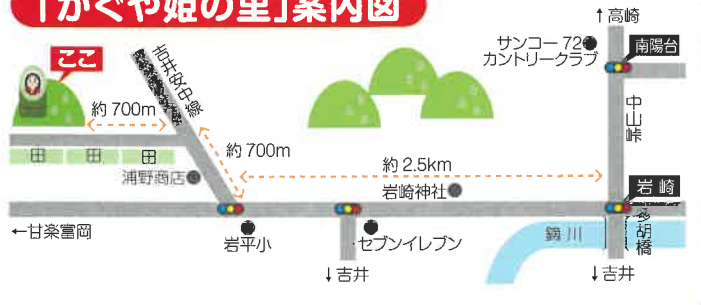

## 稲刈り体験

令和8年 **10月24日(土)** 9時受付開始・15時頃終了  
雨天翌日

**参加資格** 45歳までの独身男女

**会場** かぐや姫の里・棚田 高崎市吉井町上奥平 520 番地

**参加費** 男性 2,500円 女性 1,500円 ※昼食代込み ※傷害保険付

### 「かぐや姫の里」案内図